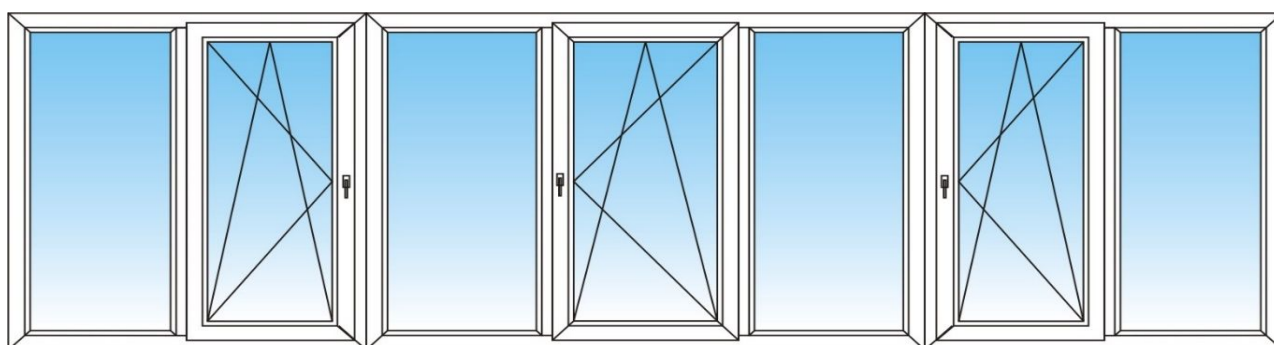

Лоджия ПВХ с установкой на парапет, без обшивки	от 27 000 руб.
Лоджия ПВХ с обшивкой внешней части парапета профлистом	от 33 000 руб.
Лоджия ПВХ с обшивкой внешней части парапета профлистом, внутренняя обшивка парапета, обшивка пола и потолка	от 41 000 руб.