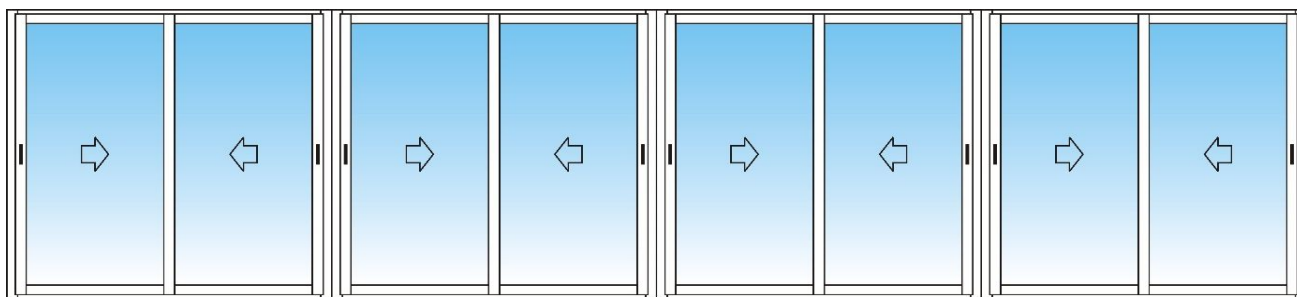

Лоджия с установкой на парапет, без обшивки	от 28 000 руб.
Лоджия с обшивкой внешней части парапета профлистом	от 34 000 руб.
Лоджия с обшивкой внешней части парапета профлистом, внутренняя обшивка парапета, обшивка пола и потолка	от 42 000 руб.

2. ---