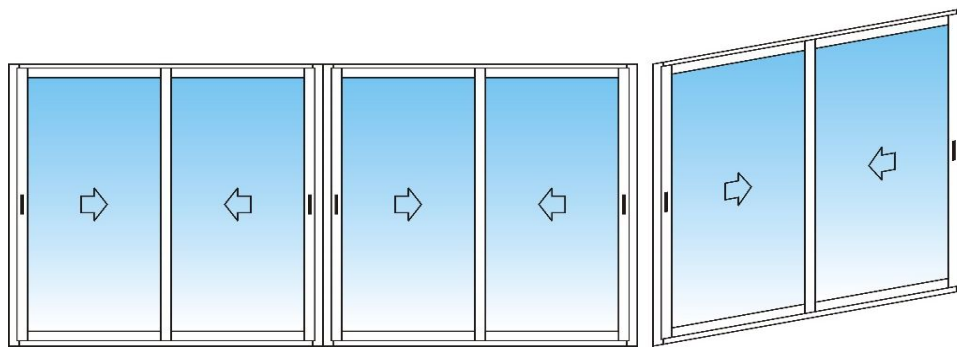

Балкон П-образный с установкой на парапет, без обшивки

от 23 000 руб.

Балкон П-образный с выносом, обшивка внешней части парапета профлистом

от 30 000 руб.

Балкон П-образный с выносом, обшивка внешней части парапета профлистом, установка конструкции крыши

от 35 000 руб.

Балкон П-образный с выносом, обшивка внешней части парапета профлистом, внутренняя обшивка парапета, обшивка пола и потолка

от 42 000 руб.

Балкон Г-образный с установкой на парапет, без обшивки